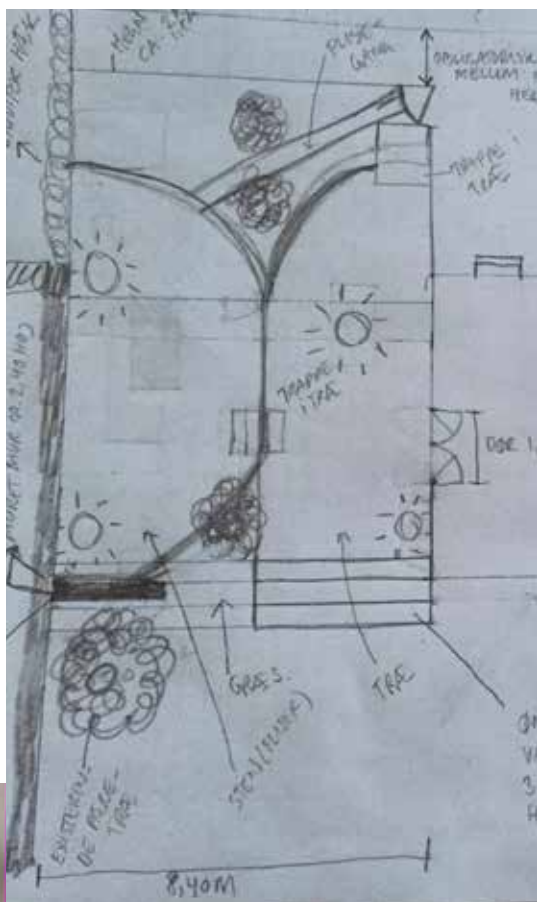

Privathave omlægning

Vedels Haver, maj 2018

Skitse fra bygherre efter første møde, hvor ønsker, muligheder og idéer kom frem i lyset.

Efter tjek af lokalplan, kommuneplan og fredninger kunne bygherrens muligheder udvides. Der er stadig et gammelt birketræ, med ikke mange år tilbage, det skal vurderes om det skal erstattes af en eg.

Herunder det rentegnede oplæg. Det danner grobund for nye idéer og muligheder.